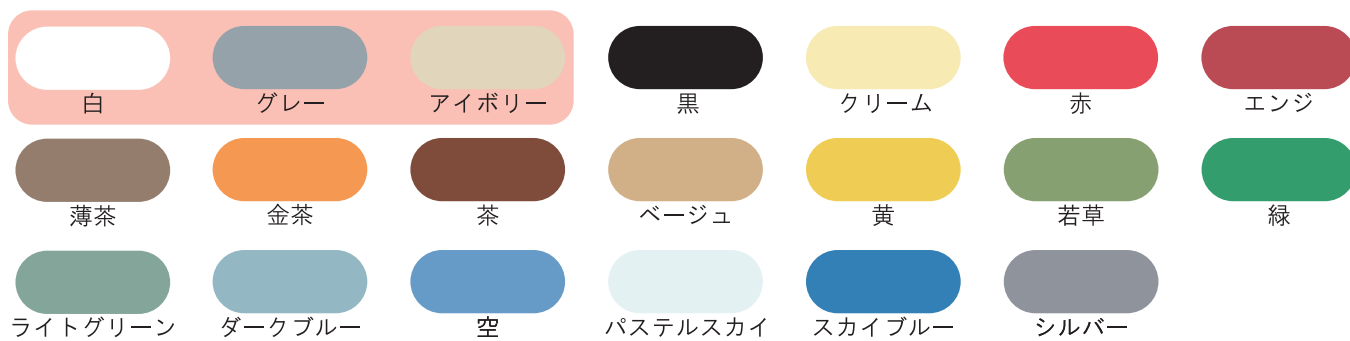

NT非粘着テープ

規格

NT非粘着テープ ※標準以外はロット3ケースから承ります。(納期：約2週間)

厚み (mm)	幅 (mm)	長さ (m)	入数 (巻)	標準色
0.15	50	15	150	白・グレー・アイボリー
	75		100	
	100		75	
	50	18	120	
	75		80	
	100		60	
0.2	50	15	120	-
	75		80	
	100		60	

NT絹目テープ

厚み (mm)	幅 (mm)	長さ (m)	入数 (巻)	標準色
0.18	50	15	150	白・グレー・アイボリー 黒・クリーム
	75		100	
	100		75	

色

※あくまで参考です。実物と色味が異なる可能性があります。

NT非粘着テープ 標準色